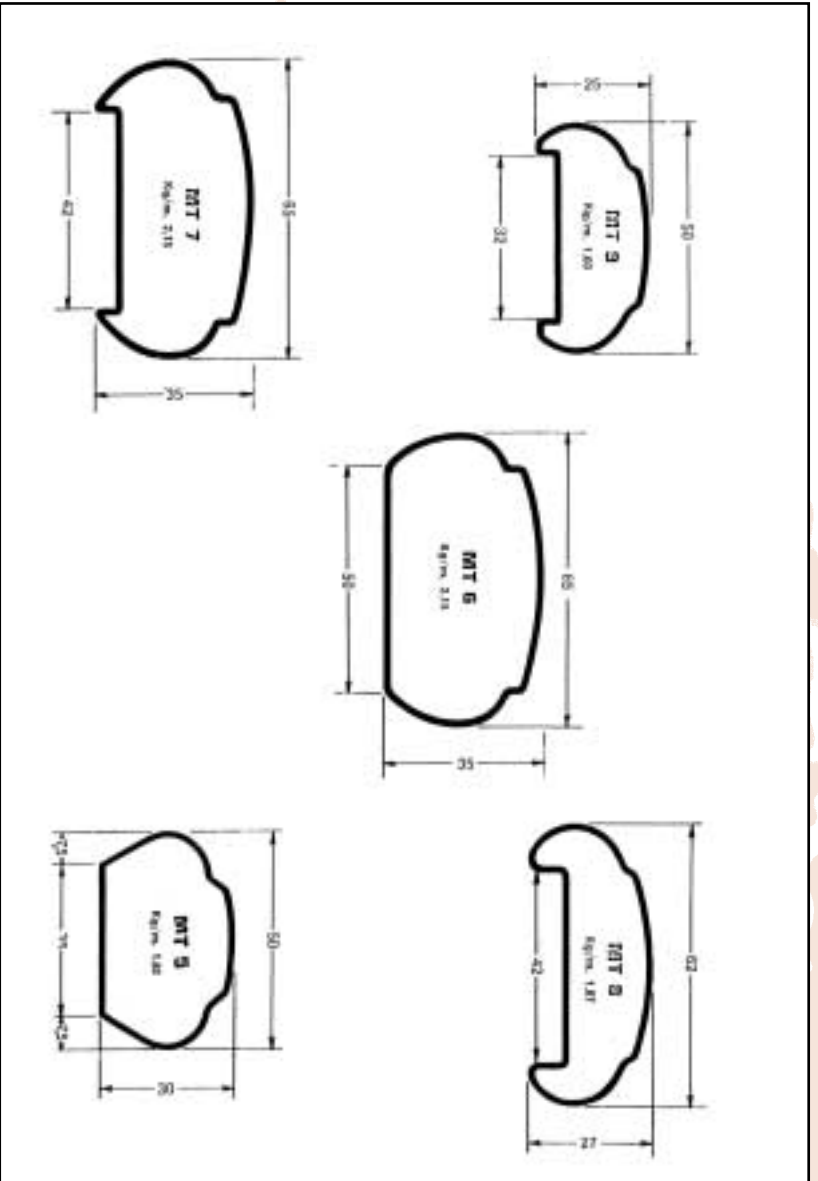

TUBOLARI MANCORRENTI

spessore mm 1,5

TUBOLARI PER PORTE A LIBRO

spessore mm 1,5