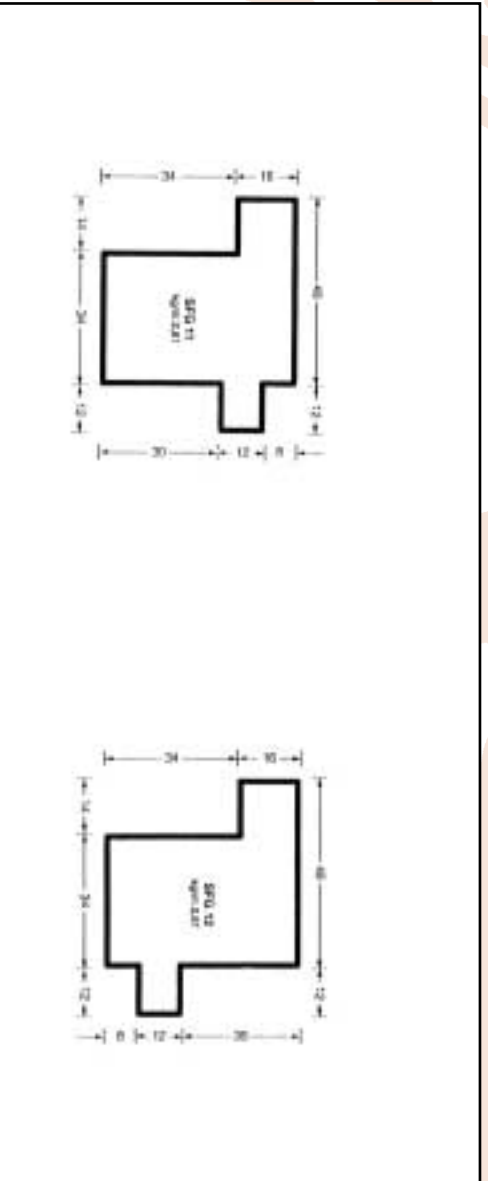

TUBOLARI MANCORRENTI

spessore mm 1,5

TUBOLARI PER PORTE A LIBRO

spessore mm 1,5