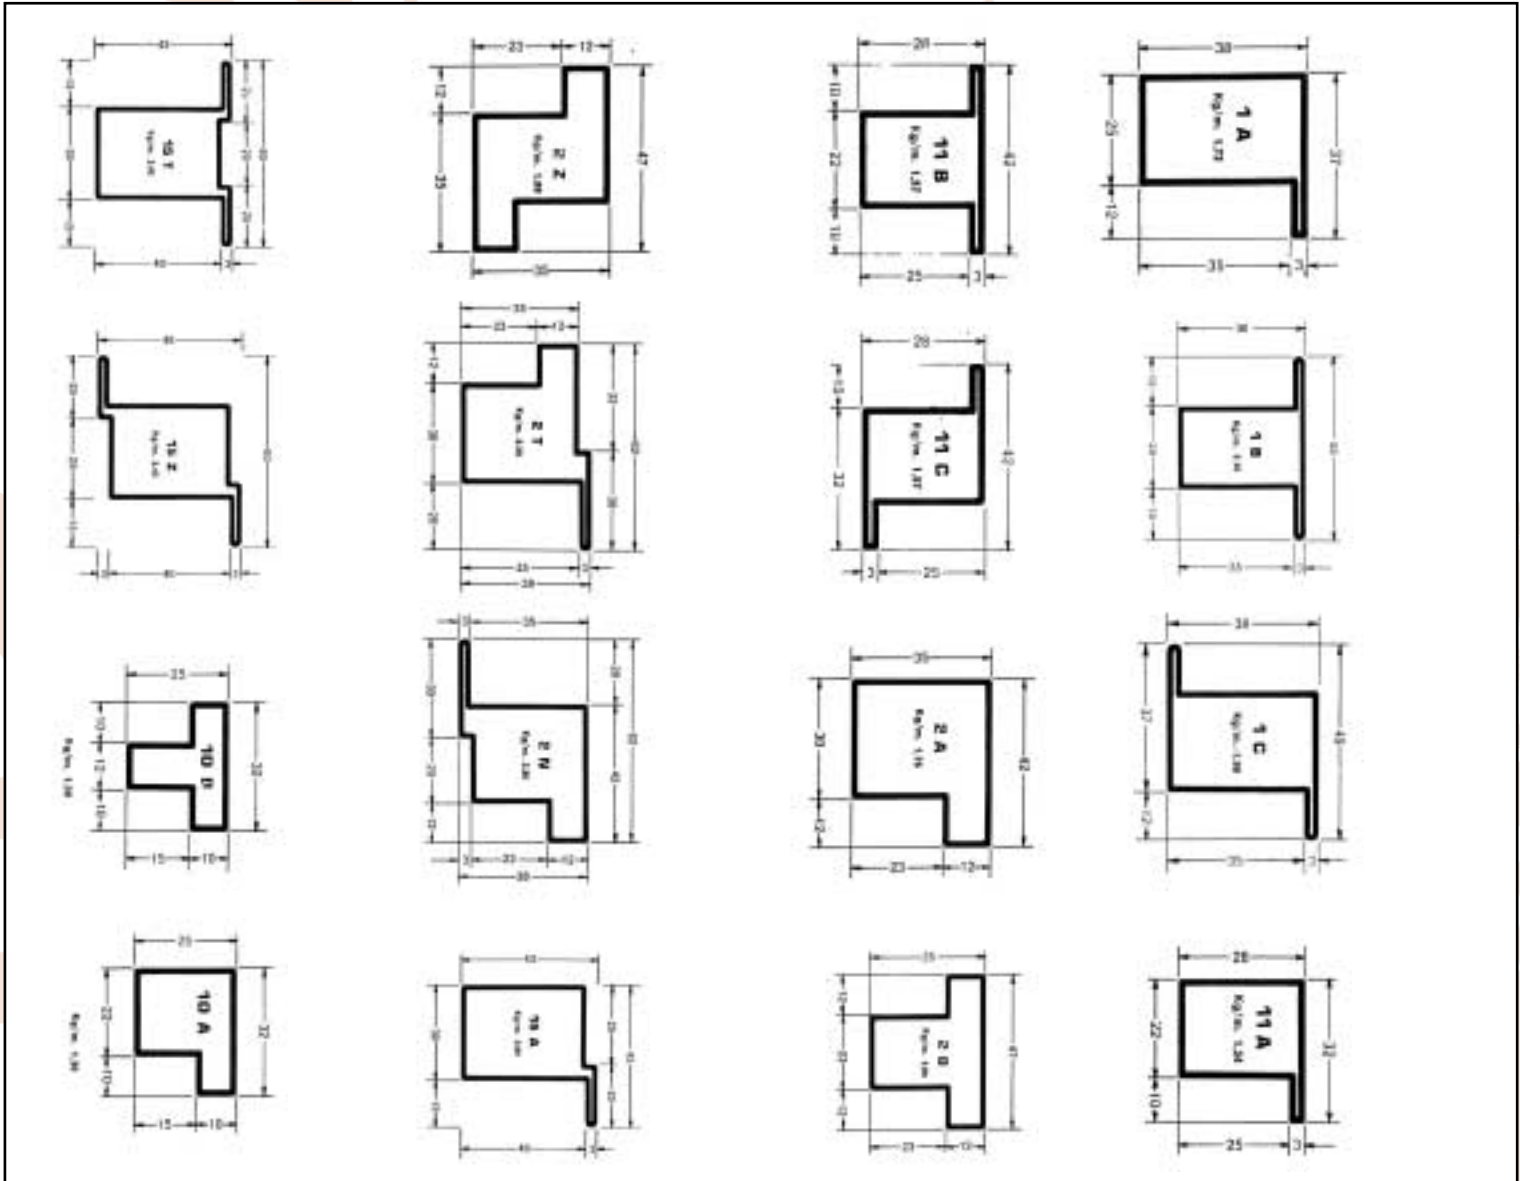

TUBOLARI PER SERRAMENTI

spessore mm 1,5